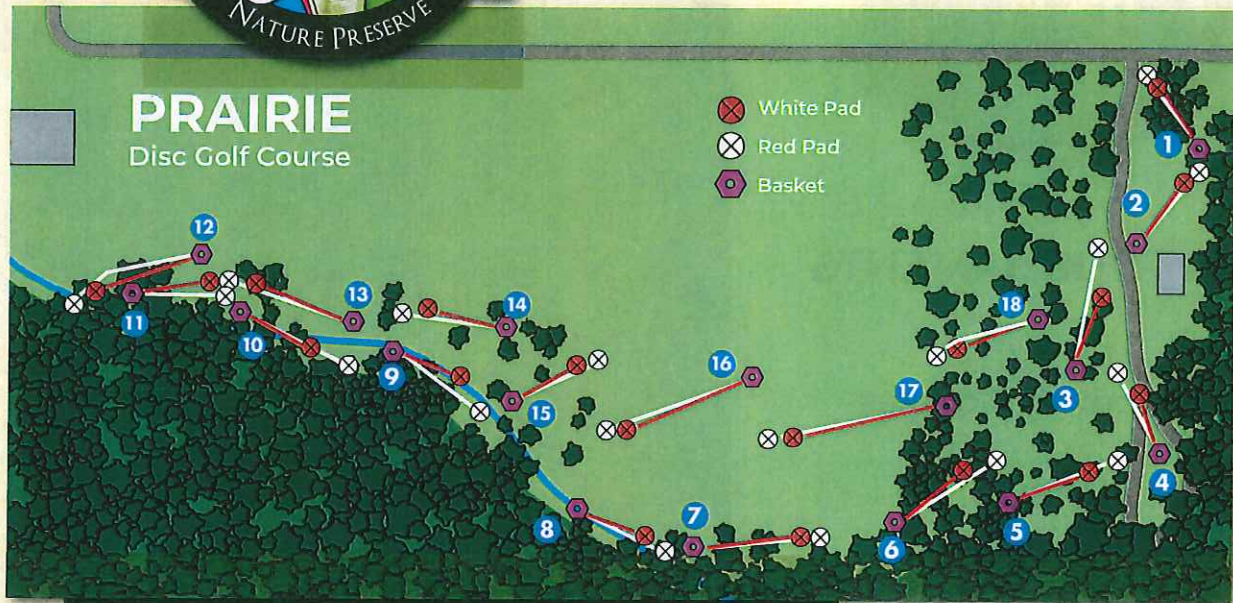

DISC GOLF COURSES

Par 3 - Holes 1-16, 18
Par 4 - Hole 17
TOTAL PAR 55

Par 3 - Holes 1, 3, 5, 6, 7, 8, 10, 11, 12, 13, 15, 16, 18
Par 4 - Holes 2, 4, 9, 14, 17
TOTAL PAR 59

2018 TOURNAMENTS

March
Sun Serpent Doubles

May
Dark Matter
Disc Golf Tourny

June
Next Generation
Disc Golf Tourny

June
Trilogy Challenge

July
Midsummer Meltdown

November
4th Annual
Graham Creek Shootout

PECAN HOLLOW

Disc Golf Course

- Blue Pad
- Basket

Par 3 - Holes 1, 4, 5, 6, 7, 10, 11, 15
Par 4 - Holes 2, 8, 12, 13, 14, 16, 17
Par 5 - Holes 3, 9, 18

TOTAL PAR 67

Part of the Wolf Bay Watershed
Open daily dawn to dusk

23460 Wolf Bay Drive, Foley AL 36535