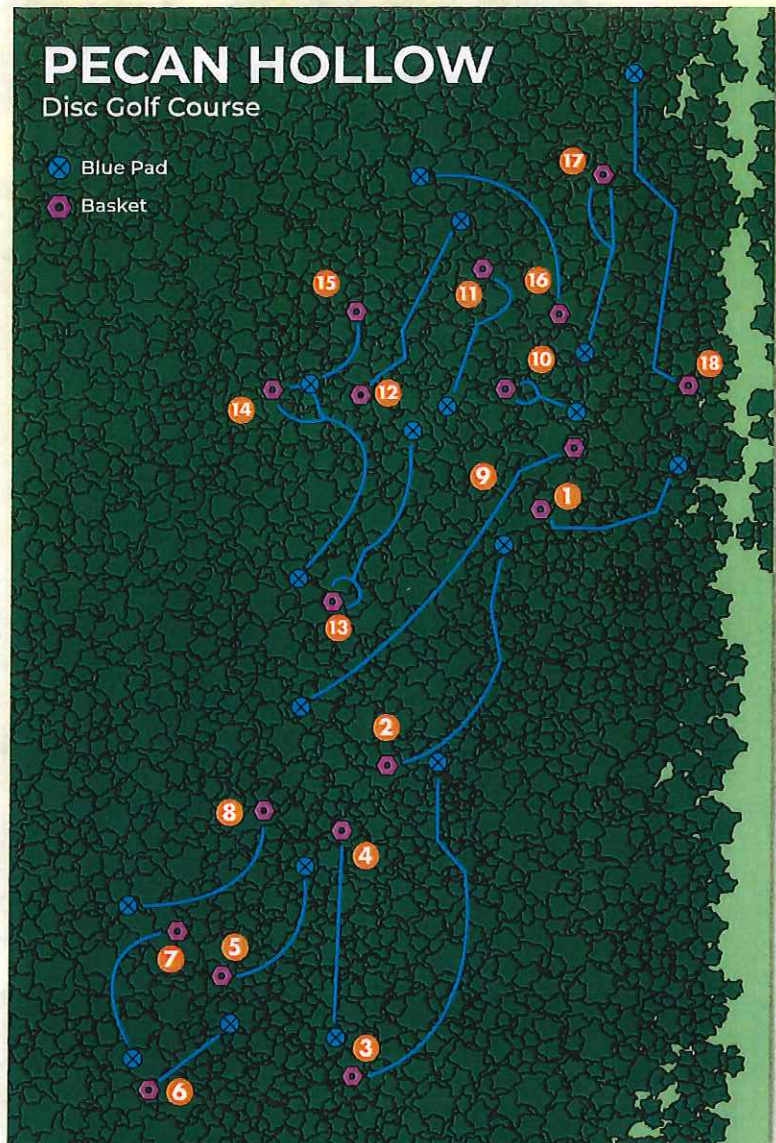

DISC GOLF COURSES

Par 3 - Holes 1-16, 18
Par 4 - Hole 17
TOTAL PAR 55

Par 3 - Holes 1, 3, 5, 6, 7, 8, 10, 11, 12, 13, 15, 16, 18
Par 4 - Holes 2, 4, 9, 14, 17
TOTAL PAR 59

2018 TOURNAMENTS

March
Sun Serpent Doubles

May
Dark Matter
Disc Golf Tourny

June
Next Generation
Disc Golf Tourny

June
Trilogy Challenge

July
Midsummer Meltdown

November
4th Annual
Graham Creek Shootout

PECAN HOLLOW

Disc Golf Course

- Blue Pad
- Basket

Par 3 - Holes 1, 4, 5, 6, 7, 10, 11, 15
Par 4 - Holes 2, 8, 12, 13, 14, 16, 17
Par 5 - Holes 3, 9, 18

TOTAL PAR 67

Part of the Wolf Bay Watershed
Open daily dawn to dusk

23460 Wolf Bay Drive, Foley AL 36535