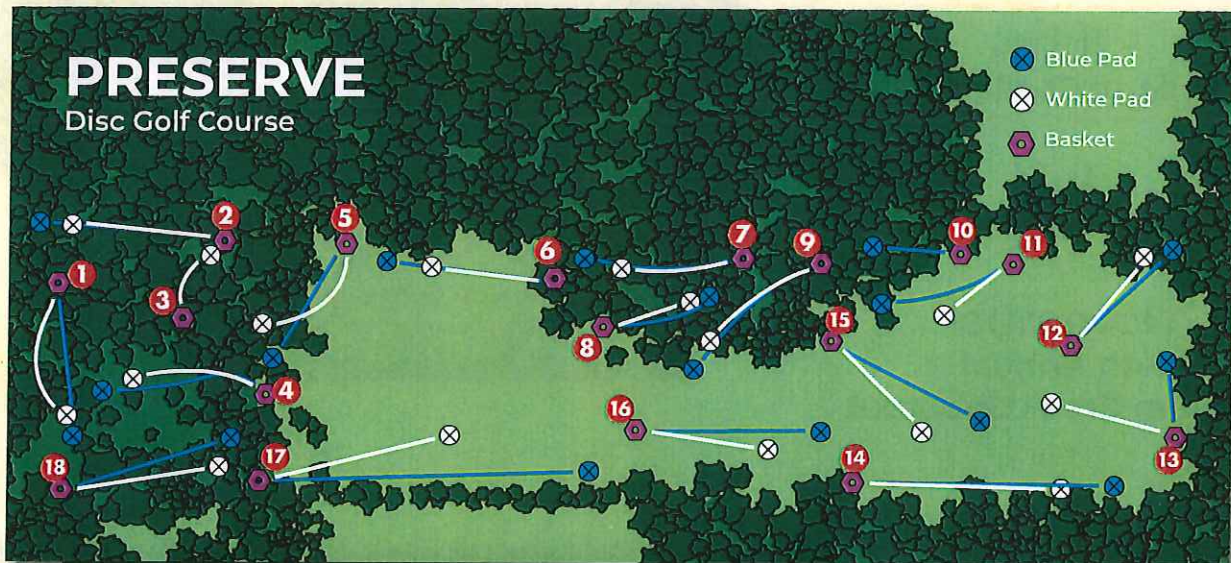

DISC GOLF COURSES

Par 3 - Holes 1-16, 18
Par 4 - Hole 17
TOTAL PAR 55

Par 3 - Holes 1, 3, 5, 6, 7, 8, 10, 11, 12, 13, 15, 16, 18
Par 4 - Holes 2, 4, 9, 14, 17
TOTAL PAR 59

2018 TOURNAMENTS

March
Sun Serpent Doubles

May
Dark Matter
Disc Golf Tourny

June
Next Generation
Disc Golf Tourny

June
Trilogy Challenge

July
Midsummer Meltdown

November
4th Annual
Graham Creek Shootout

PECAN HOLLOW

Disc Golf Course

- Blue Pad
- Basket

Par 3 - Holes 1, 4, 5, 6, 7, 10, 11, 15
Par 4 - Holes 2, 8, 12, 13, 14, 16, 17
Par 5 - Holes 3, 9, 18

TOTAL PAR 67

Part of the Wolf Bay Watershed
Open daily dawn to dusk

23460 Wolf Bay Drive, Foley AL 36535